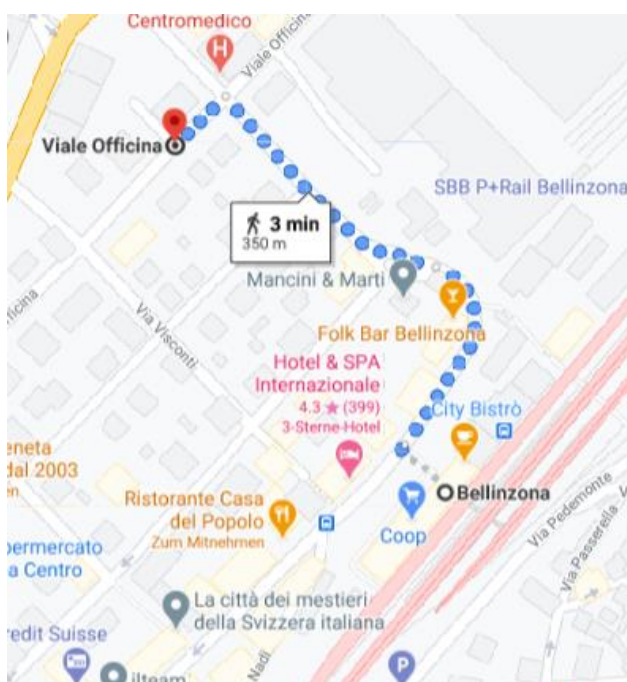

## Anfahrtsplan SVS Standort Bellinzona

Viale Officina 18, 6500 Bellinzona

### 1. Anreise mit öffentlichen Verkehrsmitteln

Ab Bellinzona Bhf. zu Fuss

### **Autobahn A2 ab Basel, Bern, Luzern und Zürich**

Bei Ausfahrt 45-Bellinzona Richtung Route 2 fahren.

An der Gabelung rechts halten, Beschilderung in Richtung San Gottardo folgen und weiter auf Route 2.

Im Kreisverkehr zweite Ausfahrt Via alla Gerretta/Route 13/Route 2 Richtung Bellinzona nehmen

Nach ca. 2.7km links auf die Viale Officina 18 einbiegen.

**Vor Ort finden Sie Besucherparkplätze.**