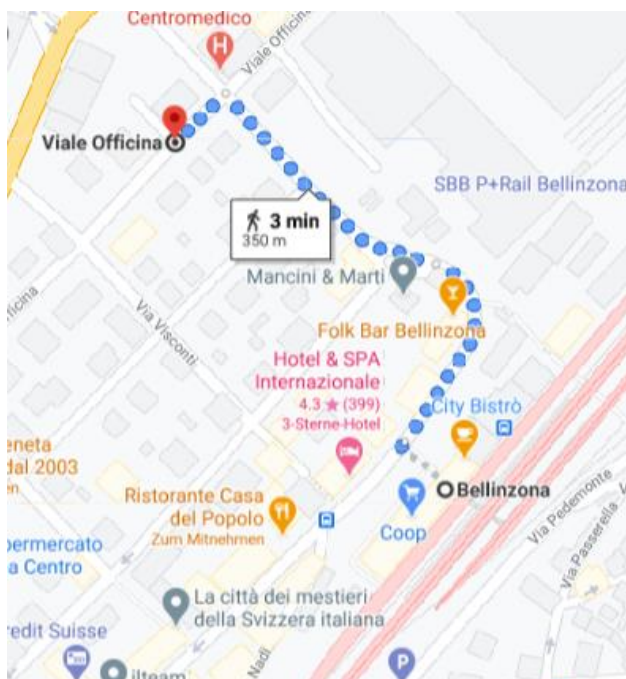

Descrizione del percorso ASS Bellinzona

Viale Officina 18, 6500 Bellinzona

1. Destinazione con trasporto pubblico

A piedi da Bellinzona Stazione

2. Indicazione stradale destinazione in auto

Autostrada A2 da Basilea, Berna, Lucerna e Zurigo

All'uscita 45-Bellinzona dirigersi verso la Route 2.

Mantenere la destra al bivio, seguire le indicazioni per San Gottardo, prosegui sulla Route 2.

Alla rotonda seconda uscita Via alla Gerretta/Route 13/Route 2 in Direzione Bellinzona.

Dopo circa 2.7 km svoltare a sinistra in Viale Officina 18.

Sul posto si trovano i parcheggi per visitatori.

3. Possibilità di pernottamento consigliate

Hotel & SPA Internazionale

Viale Stazione 35

6500 Bellinzona