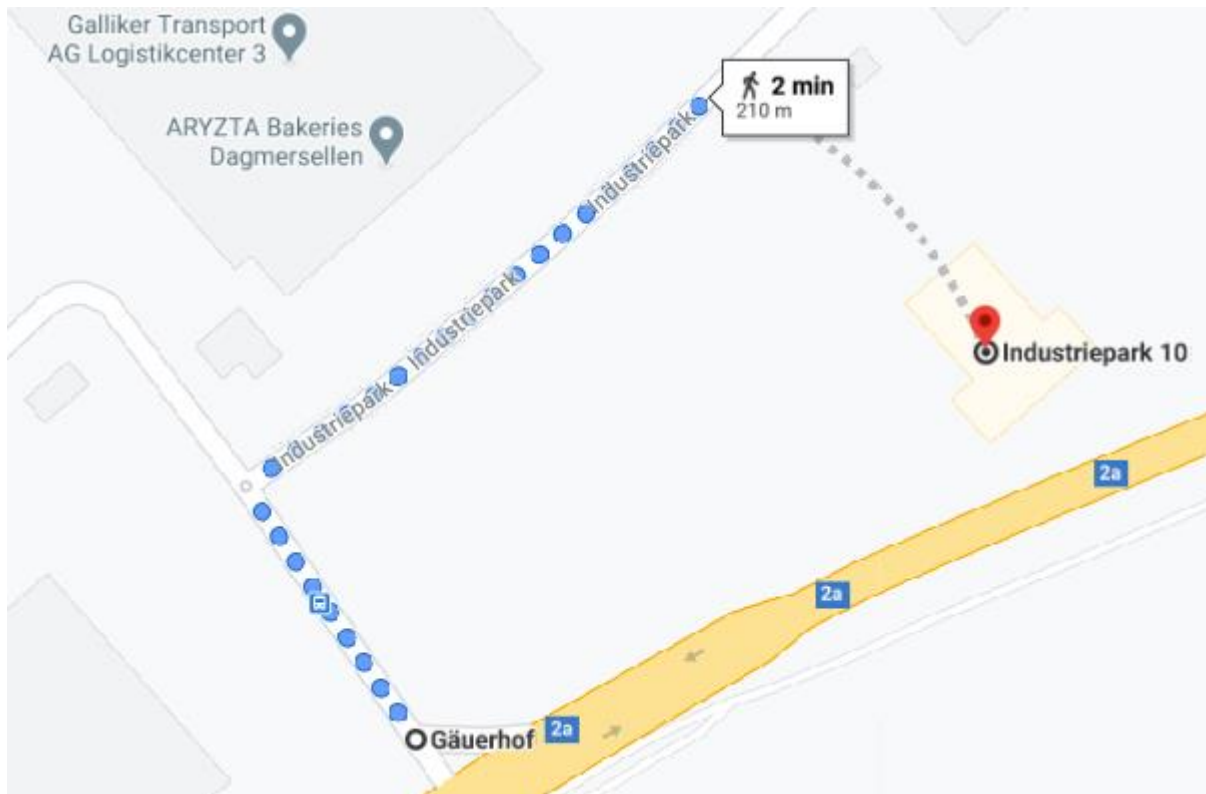

Anfahrtsplan SVS Standort Dagmersellen

Industriepark 10, 6252 Dagmersellen

1. Anreise mit öffentlichen Verkehrsmitteln

Ab Luzern Bhf.

Luzern Bhf. – Dagmersellen, Industriepark: mit dem Zug bis Nebikon Bhf.

Ab Nebikon Bhf. Mit dem Bus Nr. 271 Richtung Dagmersellen Bhf., bis zur Station Dagmersellen Industriepark, von da aus ca. 3 Min. Gehweg.

Ab Dagmersellen Bhf.

Dagmersellen Bhf. – Dagmersellen, Industriepark: Bus Nr. 271 Richtung Willisau Bhf. Bis zur Station Dagmersellen Industriepark, von da aus ca. 3 Min. Gehweg.

2. Anreise mit dem Auto

Autobahn A2 ab Basel, Bern und Zürich

Bei Ausfahrt 19-Dagmersellen Richtung Entlebuch/Wolhusen/Huttwil/Willisau fahren

Von da aus ca. 550m bis Industriepark fahren.

Dann biegen Sie rechts auf Gäuerhof ab und nach ca. 220m biegen Sie nochmals nach rechts in den Industriepark ein.

Autobahn A2 ab Luzern

Bei Ausfahrt 19-Dagmersellen Richtung Dagmersellen/Nebikon fahren.

Im Kreisverkehr dritte Ausfahrt (Route 2a) nehmen

Von da aus ca. 550m bis Industriepark fahren.

Dann biegen Sie rechts auf Gäuerhof ab und nach ca. 220m biegen Sie nochmals nach rechts in den Industriepark ein.